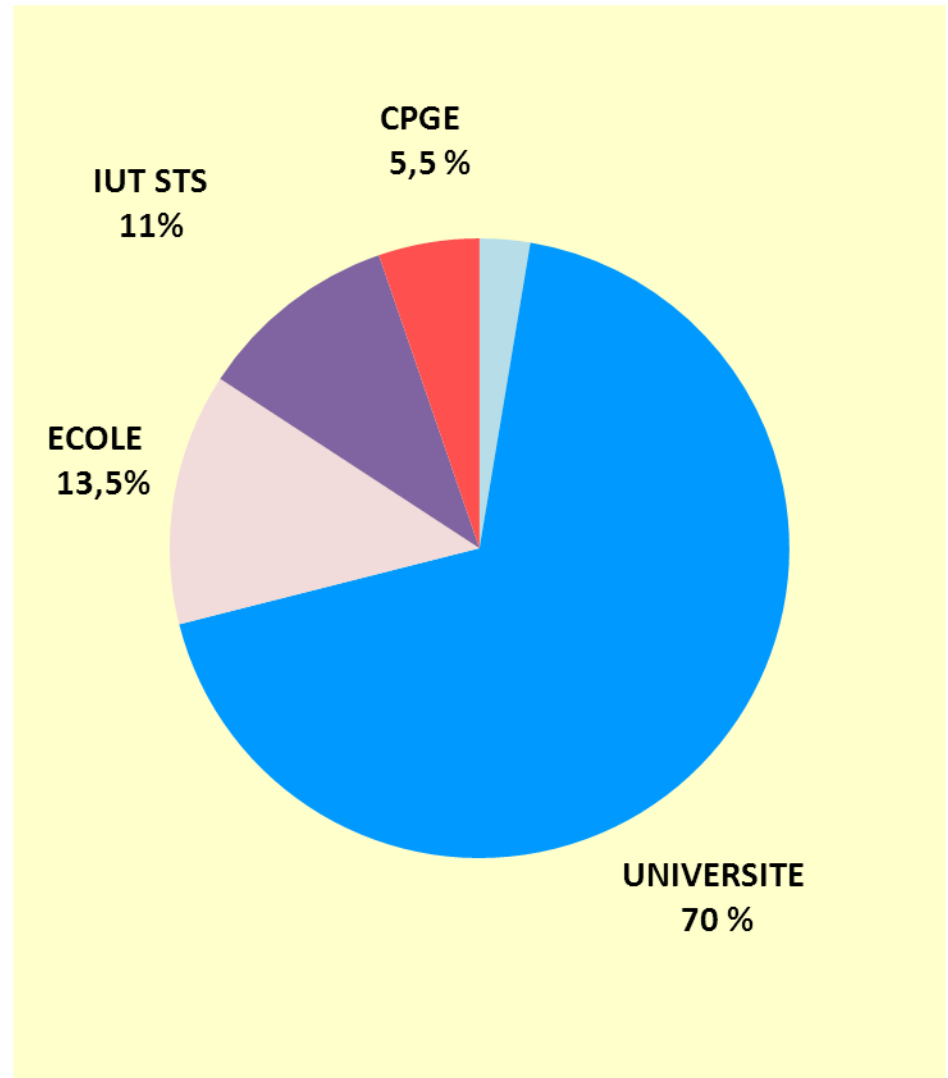

ORIENTATION APRES BAC

Institution Jeanne d'Arc

- de 2008 à 2011

BAC ES

IUT - STS Tech Commercial.
Gestion Entrep.
Négociat° Client
Service

UNIVERSITE Droit
Lettres
Philosophie
Eco gestion
Staps
LEA
Sociologie
Histoire

ECOLE Commerce
Notariat
Des cadres

CPGE

Autre PLCO

BAC L

UNIVERSITE LEA

Médiation Com.
Philosophie
Histoire Arts
Musicologie
Droit
Lettres
Psychologie
Histoire

IUT STS

Tourisme
Assistance sociale